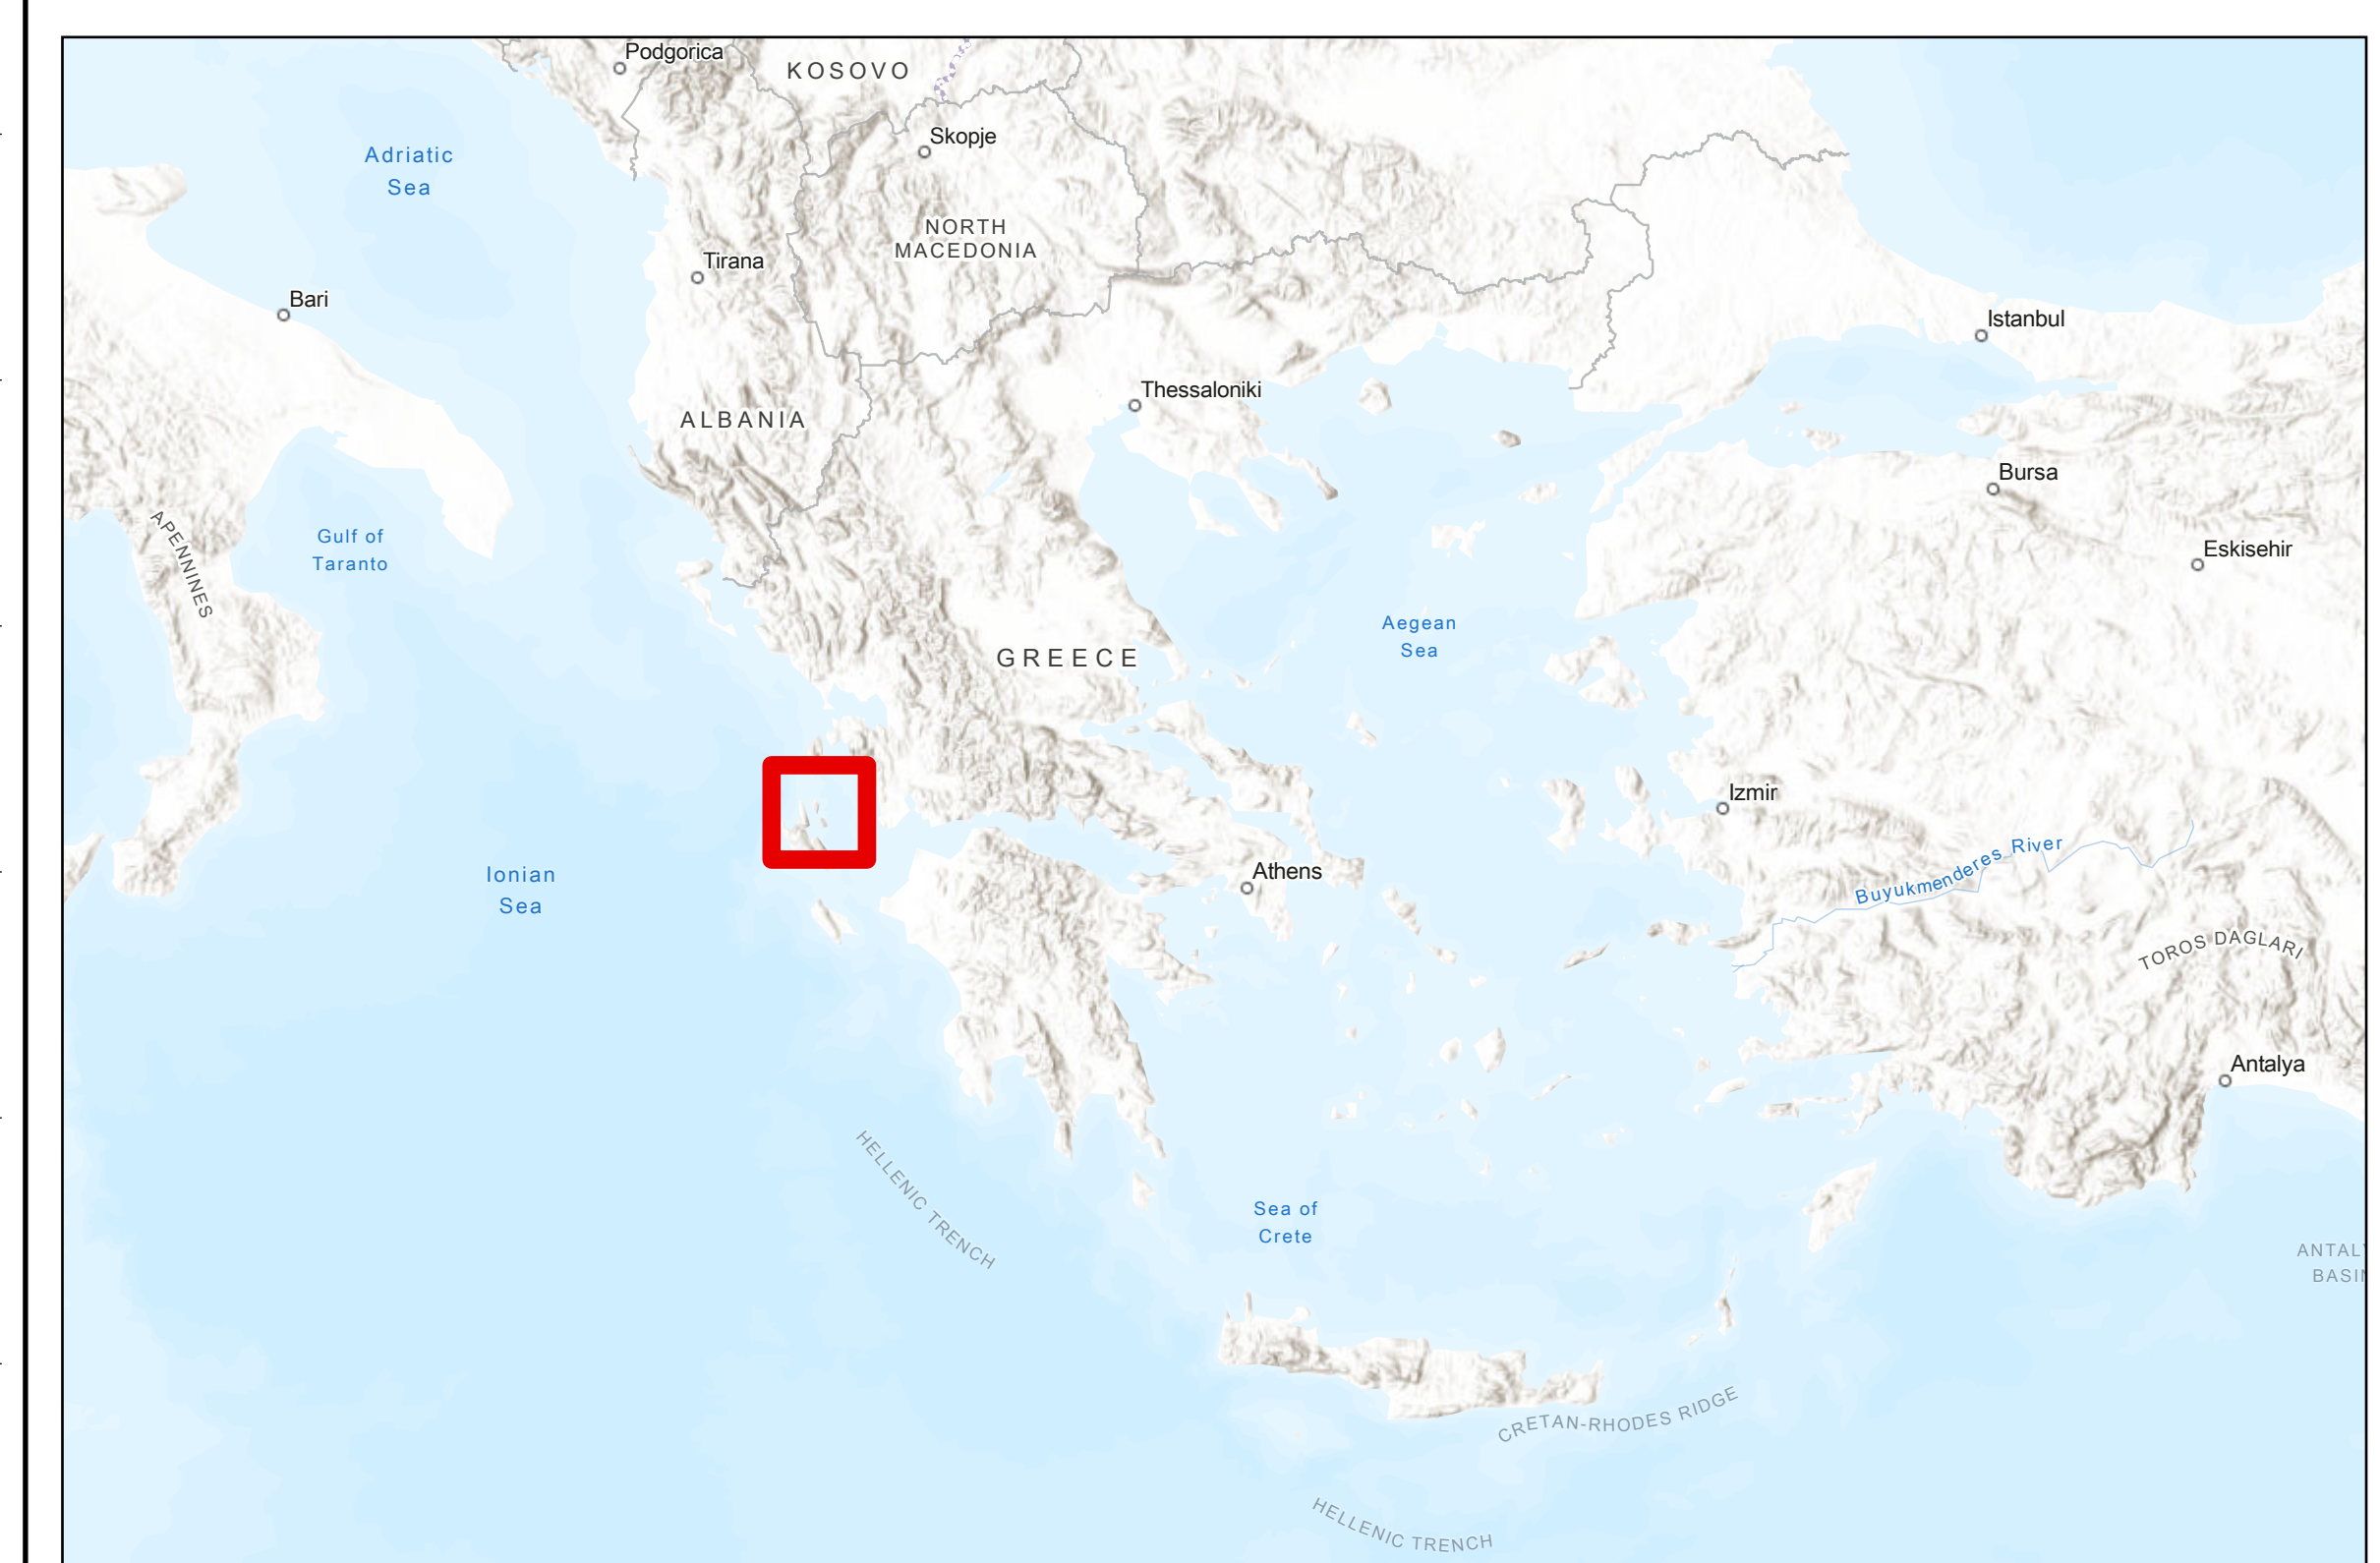

Τίτλος: Θεματικός χάρτης μητρικού υλικού νήσου Ιθάκης

Υπόμνημα

Μητρικό υλικό

- Αλλούβιο
- Βασικά Πυριγενή
- Κροκαλοπαγή
- Αμμοθίνες
- Αποθέσεις Αργίλου
- Ηφαιστειακή Τέφρα
- Ψαμμίτης
- Μαγματικά Κροκαλοπαγή
- Ασβεστόλιθος – μάρμαρο
- Μάργα
- Όξινα Πυριγενή
- Φλύσχης
- Αλλουβιακά Ριπίδια
- Σχιστόλιθος
- Αλλουβιακοί Αναβαθμοί
- Πυριγενές
- Οργανικές Αποθέσεις
- Λιμναίες Αποθέσεις

- Χαρτογραφική Εδαφική Μονάδα
- Αστικό

Ομάδα Χαρτογράφησης: Ζάγκλης Γεώργιος, Κολοβός Χρόνης
Συντάκτες: Κολοβός Χρόνης, Ζάγκλης Γεώργιος, Τσιτσέλης Γεράσιμος
Spatial Reference: Greek Grid

Τίτλος έργου: ΒΙΟΝΙΑΝ «Δράσεις προστασίας και ανάδειξης βιοποικιλότητας οικοσυστημάτων και περιοχών φυσικού κάλλους της Περιφέρειας Ιονίων Νήσων μέσω "έξυπνων" συστημάτων εντοπισμού, καταγραφής, ψηφιακής χαρτογράφησης και διαχείρισης πιέσεων»