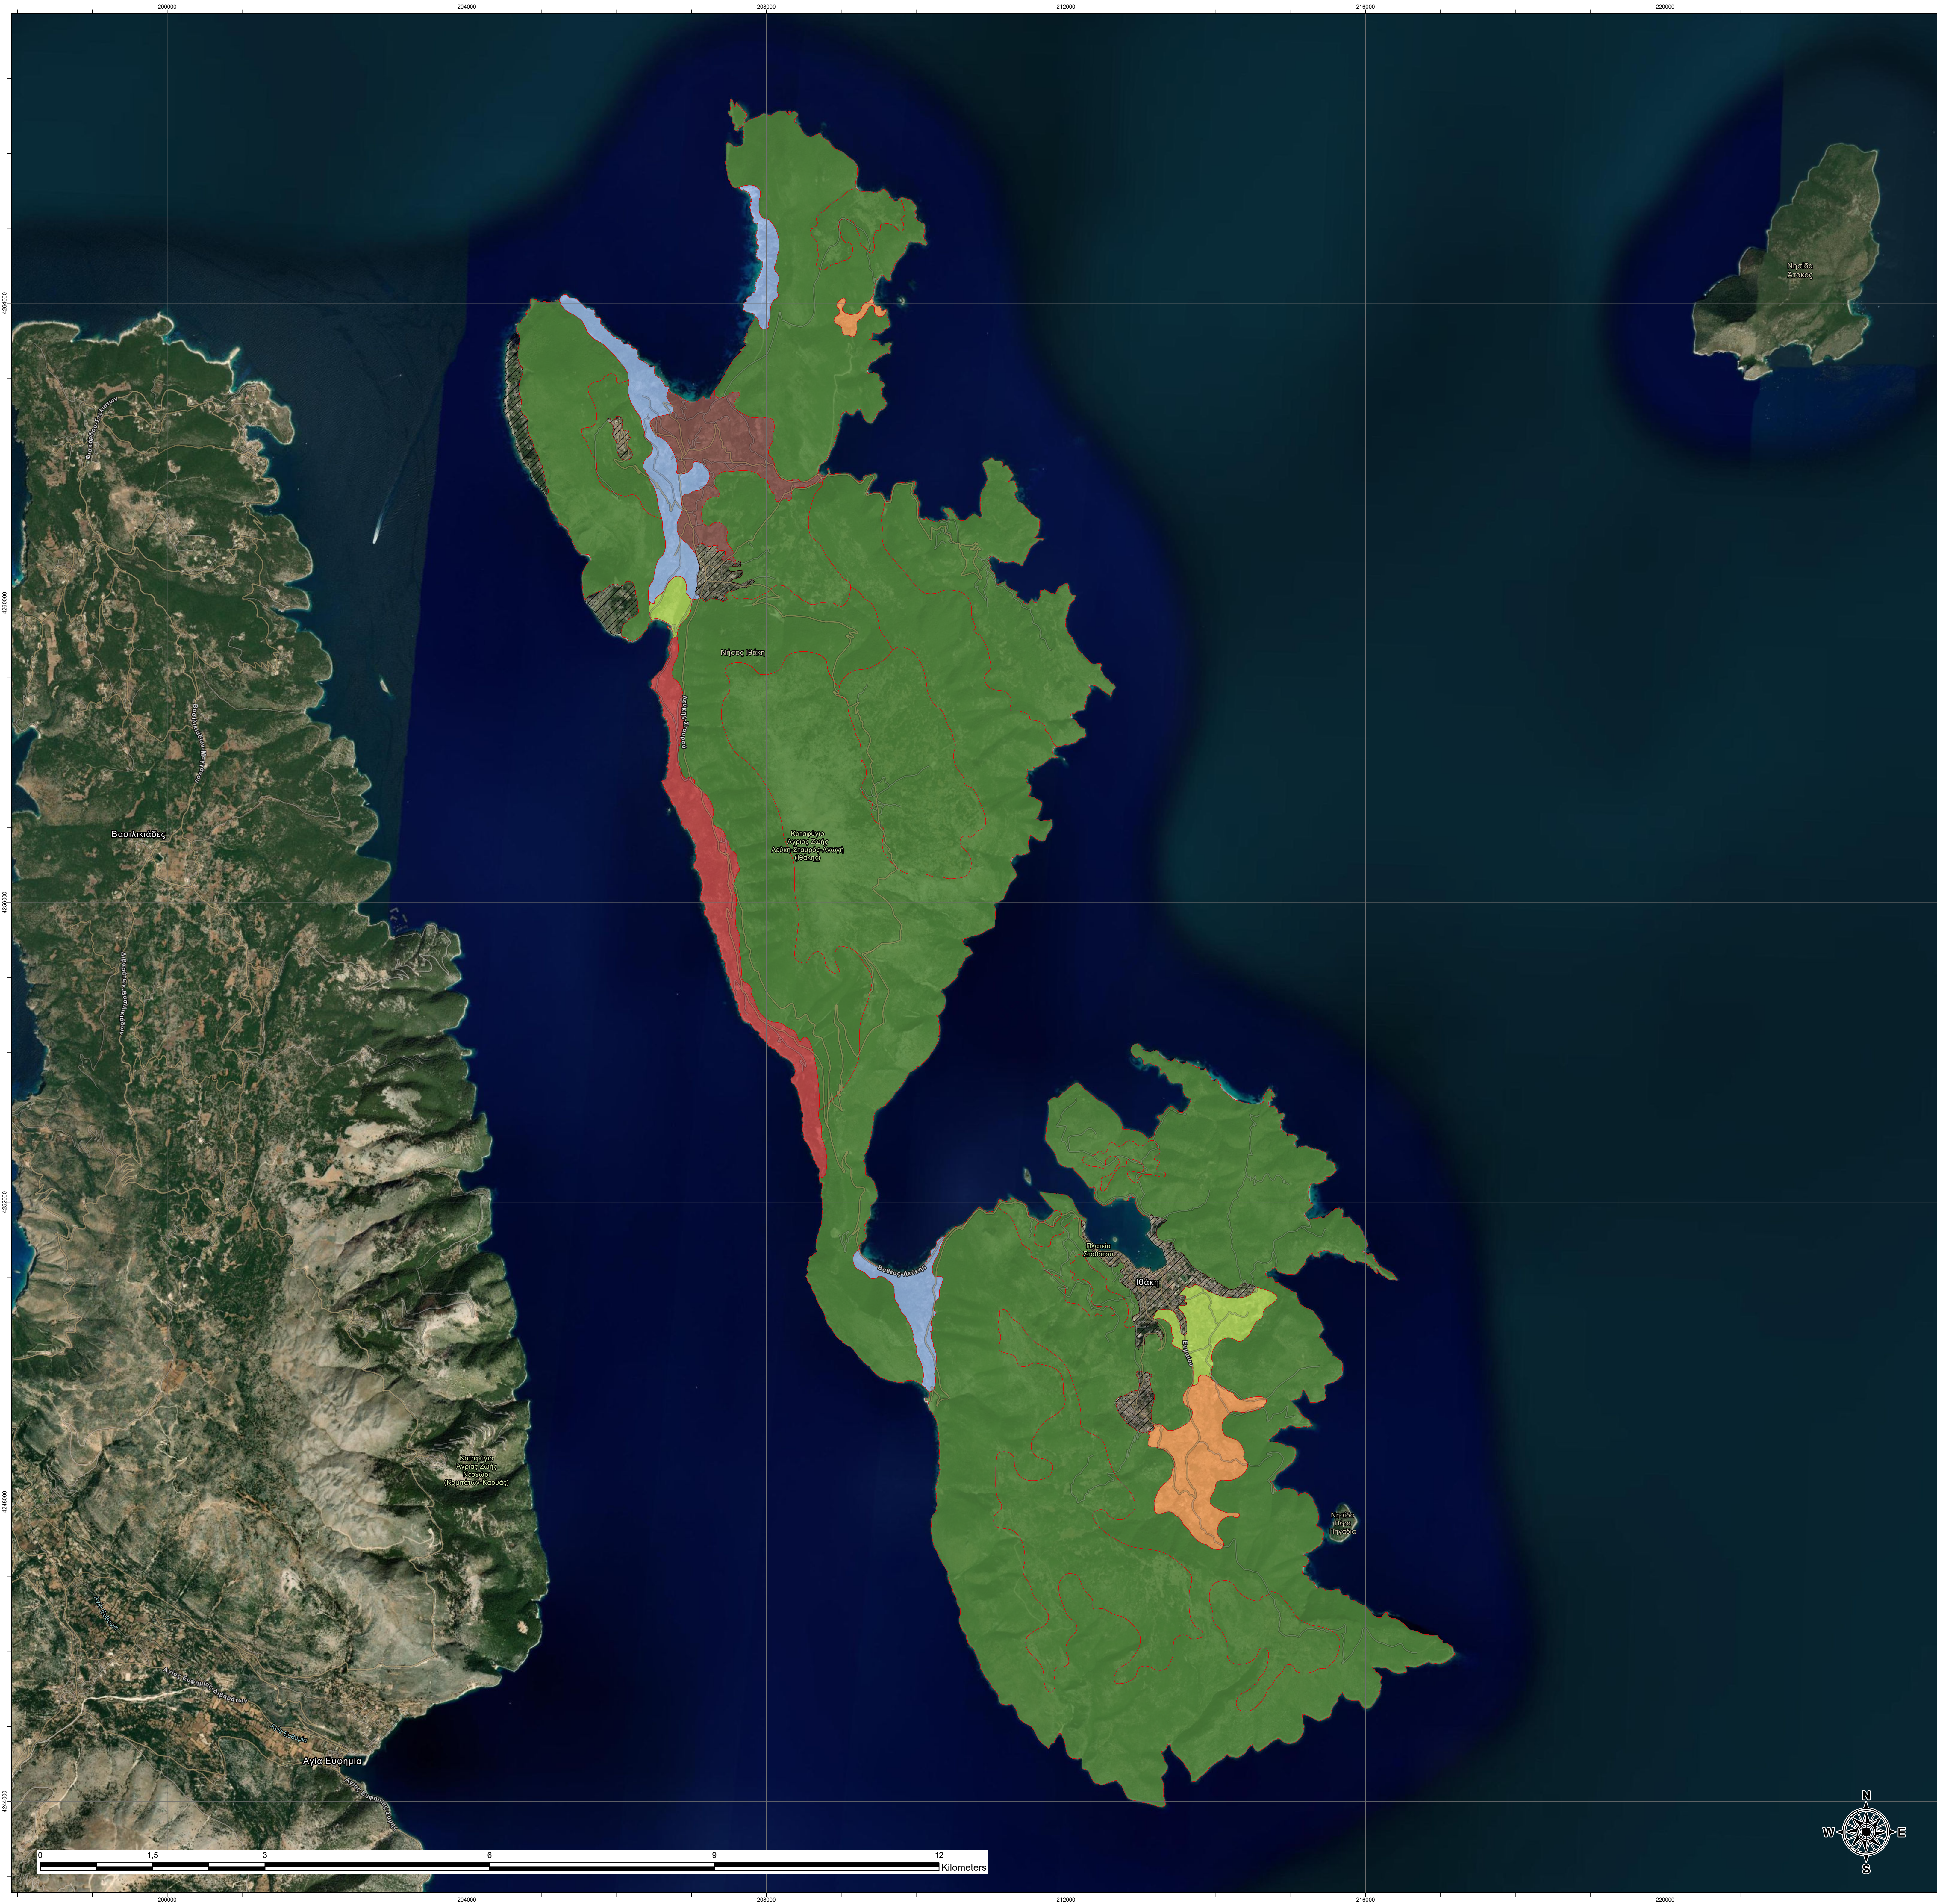

Τίτλος: Θεματικός χάρτης μητρικού υλικού νήσου Ιθάκης

Υπόμνημα

Μητρικό υλικό

- Αλλούβιο
- Βασικά Πυριγενή
- Κροκαλοπαγή
- Αμμοθίνες
- Αποθέσεις Αργίλου
- Ηφαιστειακή Τέφρα
- Ψαμμίτης
- Μαγματικά Κροκαλοπαγή
- Ασβεστόλιθος – μάρμαρο
- Μάργα
- Όξινα Πυριγενή
- Φλύσχης
- Αλλουβιακά Ριπίδια
- Σχιστόλιθος
- Αλλουβιακοί Αναβαθμοί
- Πυριγενές
- Οργανικές Αποθέσεις
- Λιμναίες Αποθέσεις

- Χαρτογραφική Εδαφική Μονάδα
- Αστικό

Ομάδα Χαρτογράφησης: Ζάγκλης Γεώργιος, Κολοβός Χρόνης
Συντάκτες: Κολοβός Χρόνης, Ζάγκλης Γεώργιος, Τσιτσέλης Γεράσιμος
Spatial Reference: Greek Grid

Τίτλος έργου: ΒΙΟΝΙΑΝ «Δράσεις προστασίας και ανάδειξης βιοποικιλότητας οικοσυστημάτων και περιοχών φυσικού κάλλους της Περιφέρειας Ιονίων Νήσων μέσω "έξυπνων" συστημάτων εντοπισμού, καταγραφής, ψηφιακής χαρτογράφησης και διαχείρισης πιέσεων»